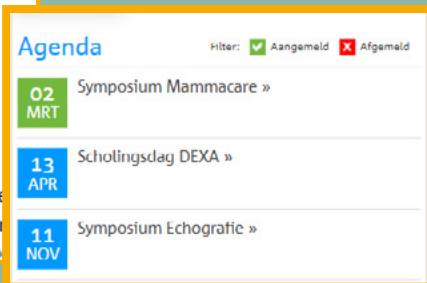

NVMBR webapp voor de mobiele telefoon

Het laatste nieuws snel bij de hand

Agenda: save the date / direct inschrijven scholing

Locatie:
Reehorst
Bennekomseweg 24
6717 LM EDE

Save the date

Direct inschrijven

Ben je lid van de NVMBR loge...
ledennet en vervolgens insch...
gegevens zijn dan al bij ons b...

Voeg toe aan je start/beginscherm!

- Pak je je telefoon en open de link: <https://www.nvmbr.nl/leden/app/default.aspx>

Google/Android

Maak je gebruik van Android, dan wordt er bij eerste keer openen gevraagd om de app toe te voegen aan je startscherm. Je kunt ook naar de link gaan en via het bolletjes-menu in je telefoonbrowser kiezen voor de optie 'Toevoegen aan startscherm'