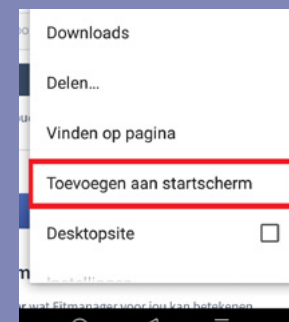

Ben je lid van de NVMBR loge...
ledennet en vervolgens insch...
gegevens zijn dan al bij ons b...

Voeg toe aan je start/beginscherm!

- Pak je je telefoon en open de link: <https://www.nvmbr.nl/leden/app/default.aspx>

Google/Android

Maak je gebruik van Android, dan wordt er bij eerste keer openen gevraagd om de app toe te voegen aan je startscherm. Je kunt ook naar de link gaan en via het bolletjes-menu in je telefoonbrowser kiezen voor de optie 'Toevoegen aan startscherm'